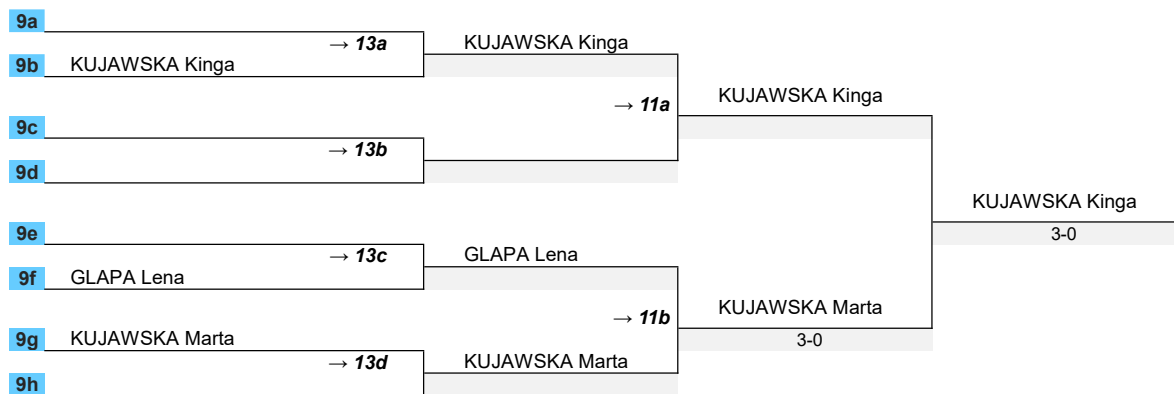

III WTK Młodziczek, Gdańsk 26.01.2025

turniej główny

runda 1		ćwierćfinal	półfinal	final	1 miejsce
1	OELRICH Antonina - LUKS Straszyn	→ 9a OELRICH Antonina	→ 5a OELRICH Antonina	3-0 → 3a OELRICH Antonina	3-1 OELRICH Antonina
16	---				
9	BABIŃSKA Zofia - ATS Rumia	→ 9b BABIŃSKA Zofia	→ 5b WESELAK Zuzanna	3-1	3-1 OELRICH Antonina
8	KUJAWSKA Kinga - GKTS Gdańsk				
5	ZBRZEŹNIAK Ewa - LUKS Straszyn	→ 9c ZBRZEŹNIAK Ewa	→ 5c SIEWERT Natalia	3-0	3-0 → 3b RUDO Lena
12	---				
13	---	→ 9d WESELAK Zuzanna	→ 5d RUDO Lena	3-2	3-0
4	WESELAK Zuzanna - MRKS Gdańsk				
3	SIEWERT Natalia - UKS Orlik Gdynia	→ 9e SIEWERT Natalia	→ 5f BRZOZOWSKA Antonina	3-0	3-1 OELRICH Antonina
14	---				
11	BRZOZOWSKA Antonina - LUKS Straszyn	→ 9f BRZOZOWSKA Antonina	→ 5g LASKA Amelia	3-0	3-0
6	GLAPA Lena - MRKS Gdańsk				
7	LASKA Amelia - MRKS Gdańsk	→ 9g LASKA Amelia	→ 5h RUDO Lena	3-2	3-0
10	KUJAWSKA Marta - GKTS Gdańsk				
15	---	→ 9h RUDO Lena			
2	RUDO Lena - LUKS Straszyn				

III WTK Młodziczek, Gdańsk 26.01.2025

gry o miejsca 3-8

4 miejsce	3 miejsce
-----------	-----------

3a	WESELAK Zuzanna	WESELAK Zuzanna
3b	SIEWERT Natalia	3-1

runda 1 - gra o miejsca 5-8	6 miejsce	5 miejsce
-----------------------------	-----------	-----------

5a	BABIŃSKA Zofia	→ 7a BABIŃSKA Zofia	3-2	LASKA Amelia
5b	ZBRZEŹNIAK Ewa			
5c	BRZOZOWSKA Antonina	→ 7b LASKA Amelia	3-0	3-2
5d	LASKA Amelia			

8 miejsce	7 miejsce
-----------	-----------

7a	ZBRZEŹNIAK Ewa	ZBRZEŹNIAK Ewa
7b	BRZOZOWSKA Antonina	3-0

III WTK Młodziczek, Gdańsk 26.01.2025

2014 SET - System Tabel Elektronicznych - Marek Przybyłowicz i Agata Biesaga

gry o miejsca 9-16

miejsca 13-16 miejsca 11-12 10 miejsce 9 miejsce

12 miejsce 11 miejsce