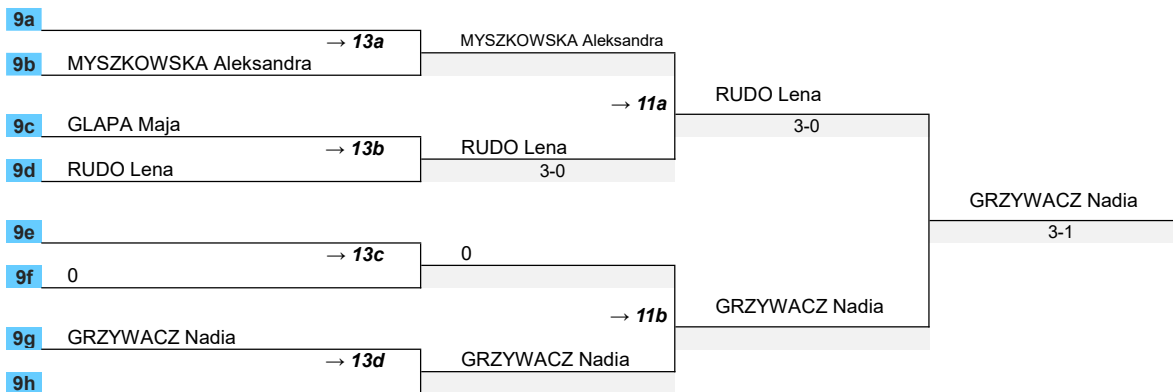

III WTK Junierek, Gdańsk 26.01.2025

12 miejsce   11 miejsce